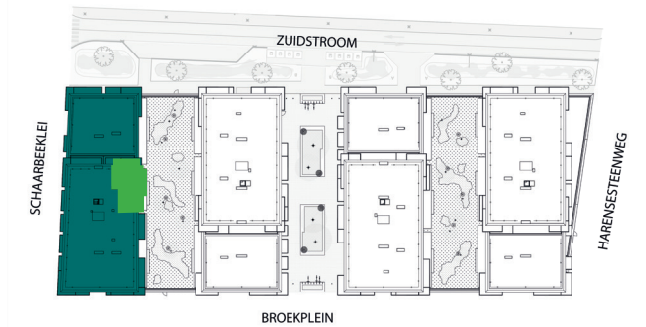

't BRUGHUIS

APP A4.5

VERD
+4

GEBOUW
A

SLK
1

SITUERING

TEGELVLOER LAMINAAT

0 1m 3m 5m