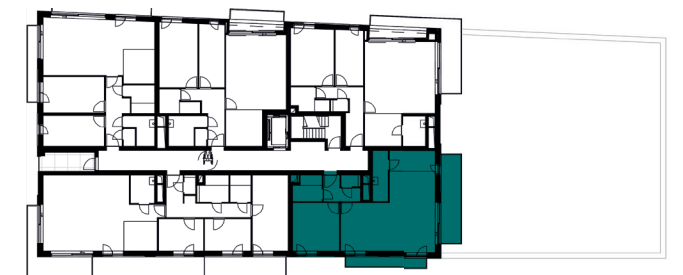

't BRUGHUIS

APP A4.5

VERD
+4

GEBOUW
A

SLK
1

SITUERING

TEGELVLOER LAMINAAT

0 1m 3m 5m

Plannen onder voorbehoud van stabiliteitsstudie en studie technieken. De oppervlaktes en afmetingen van de uitrusting alsook het meubilair en de keuken zijn louter illustratief en niet-contractueel. Aan deze tekening kunnen geen rechten worden ontleend.