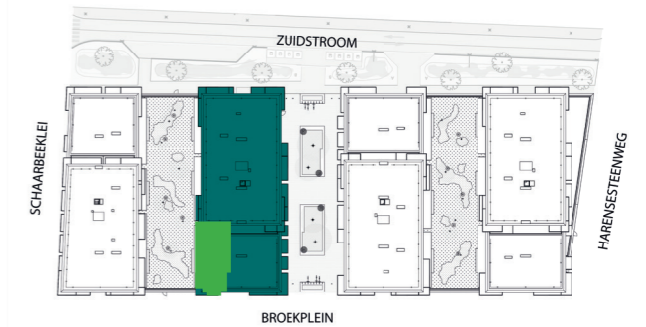

# 't BRUGHUIS

APP B2.8

VERD  
+2

GEBOUW  
B

SLK  
2

SITUERING

Plannen onder voorbehoud van stabiliteitsstudie en studie technieken. De oppervlaktes en afmetingen van de uitrusting alsook het meubilair en de keuken zijn louter illustratief en niet-contractueel. Aan deze tekening kunnen geen rechten worden ontleend.