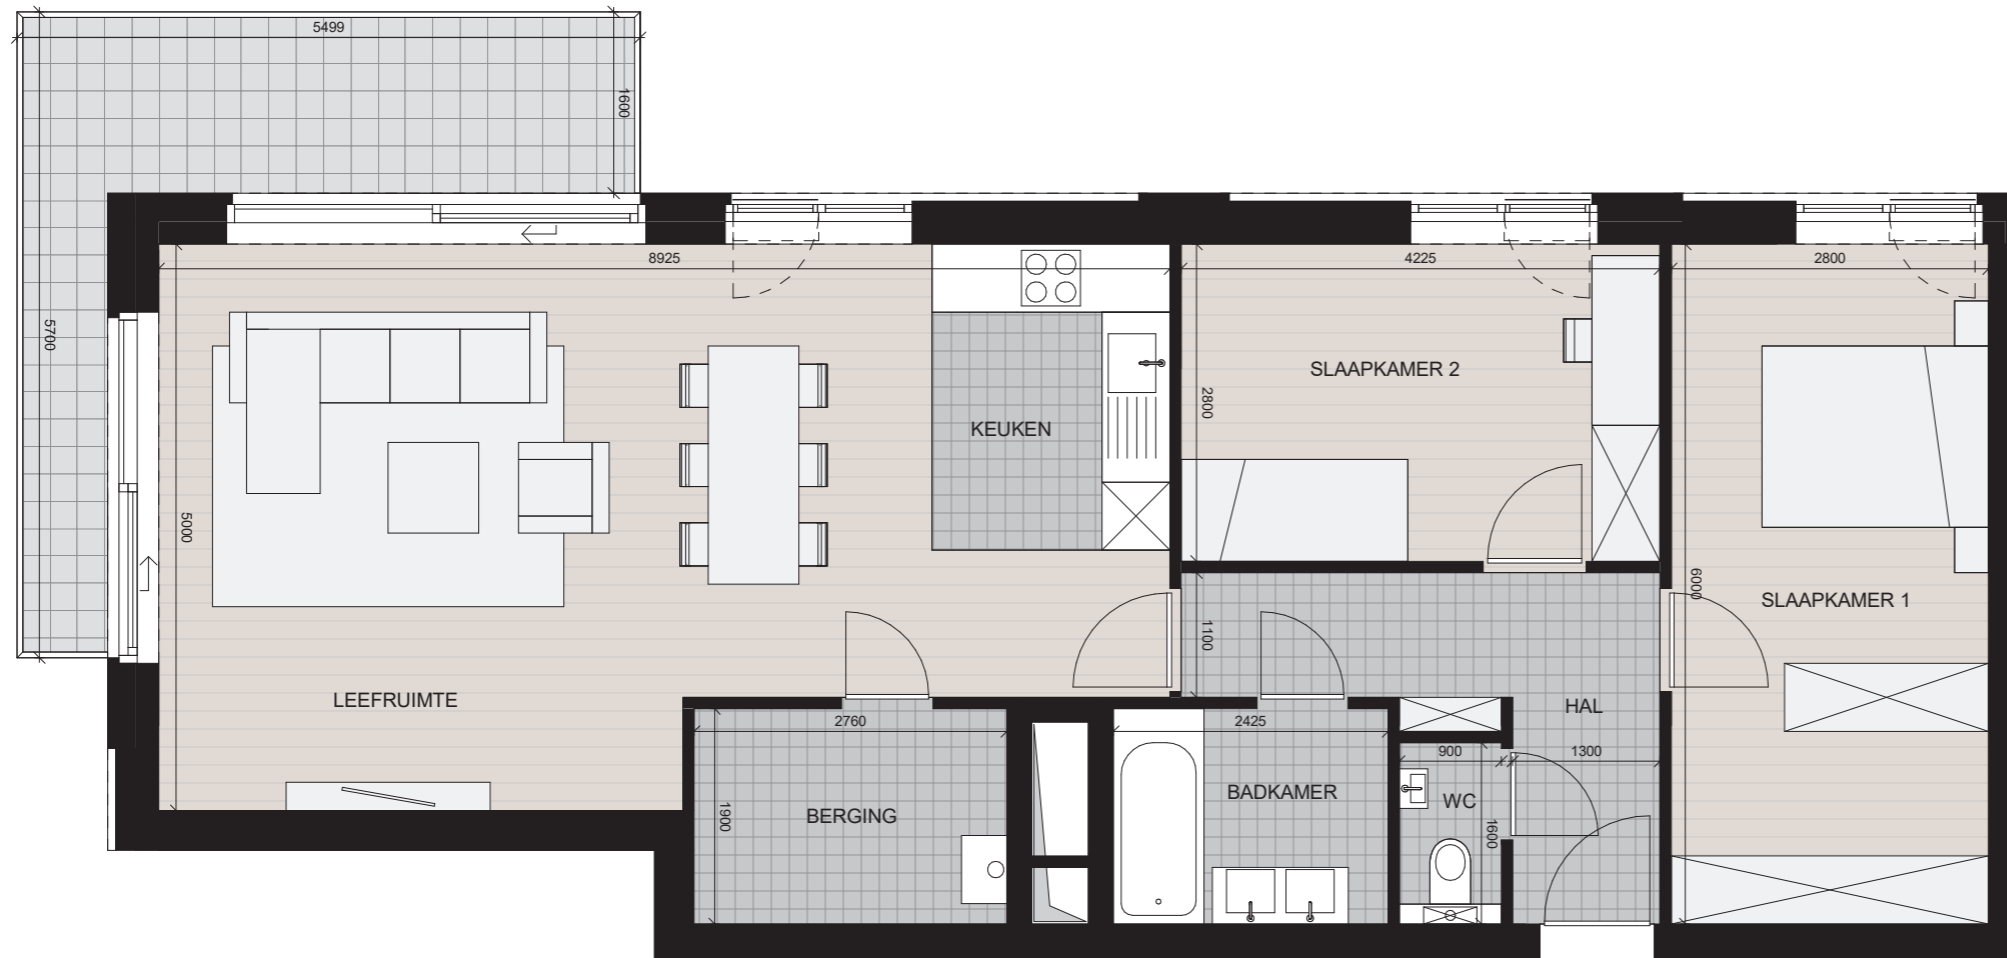

# 't BRUGHUIS

APP B2.8

VERD  
+2

GEBOUW  
B

SLK  
2

SITUERING

Plannen onder voorbehoud van stabiliteitsstudie en studie technieken. De oppervlaktes en afmetingen van de uitrusting alsook het meubilair en de keuken zijn louter illustratief en niet-contractueel. Aan deze tekening kunnen geen rechten worden ontleend.