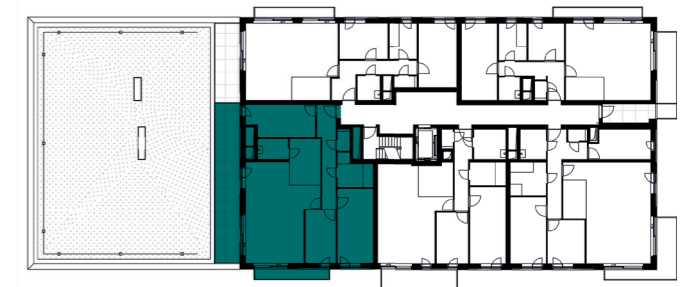

't BRUGHUIS

APP D3.1

VERD
+3

GEBOUW
D

SLK
3

SITUERING

TEGELVLOER LAMINAAT

Plannen onder voorbehoud van stabiliteitsstudie en studie technieken. De oppervlaktes en afmetingen van de uitrusting alsook het meubilair en de keuken zijn louter illustratief en niet-contractueel. Aan deze tekening kunnen geen rechten worden ontleend.