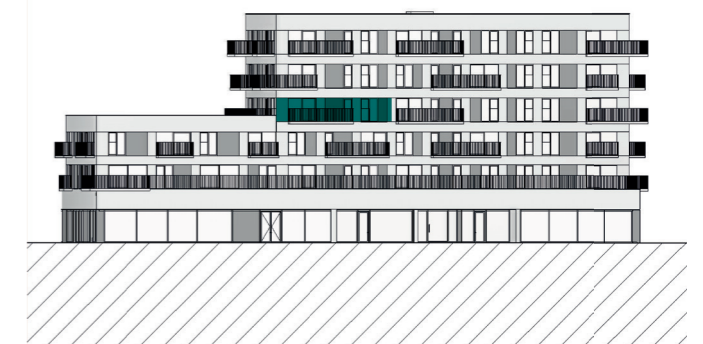

't BRUGHUIS

APP D3.1

VERD
+3

GEBOUW
D

SLK
3

SITUERING

TEGELVLOER LAMINAAT

Plannen onder voorbehoud van stabiliteitsstudie en studie technieken. De oppervlaktes en afmetingen van de uitrusting alsook het meubilair en de keuken zijn louter illustratief en niet-contractueel. Aan deze tekening kunnen geen rechten worden ontleend.