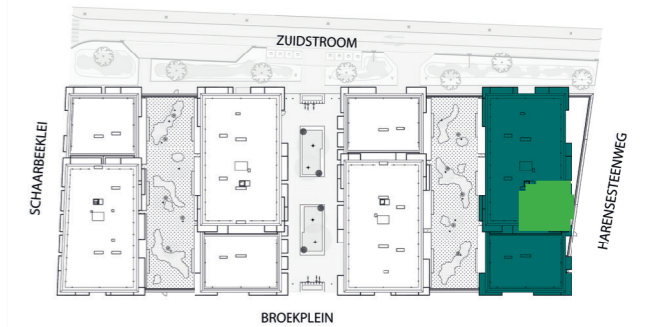

't BRUGHUIS

APP D3.1

VERD
+3

GEBOUW
D

SLK
3

SITUERING

TEGELVLOER LAMINAAT

Plannen onder voorbehoud van stabiliteitsstudie en studie technieken. De oppervlaktes en afmetingen van de uitrusting alsook het meubilair en de keuken zijn louter illustratief en niet-contractueel. Aan deze tekening kunnen geen rechten worden ontleend.