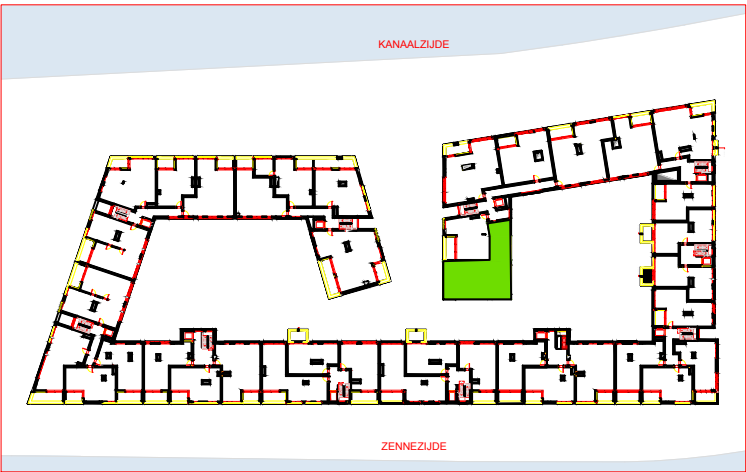

APPARTEMENT A1.38

SCHAAL
1:50
 DATUM
20/02/2020