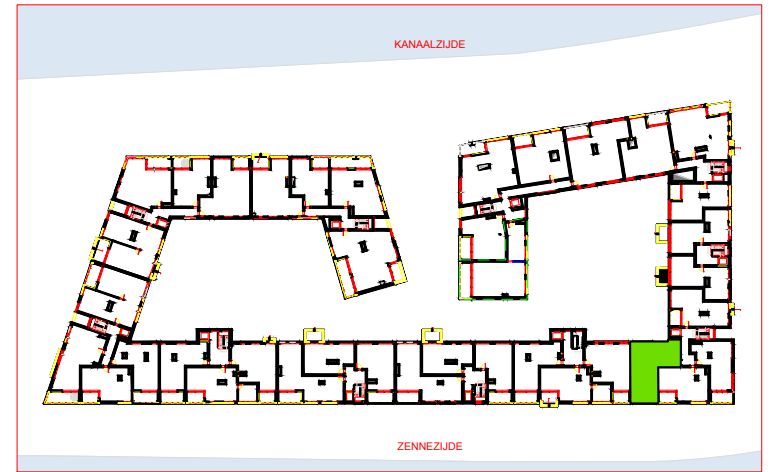

A3-25
 NVO: 63,4m²
 BVO: 73,7m²

APPARTEMENT A3.25

SCHAAL
1:50
 DATUM
26/05/2015