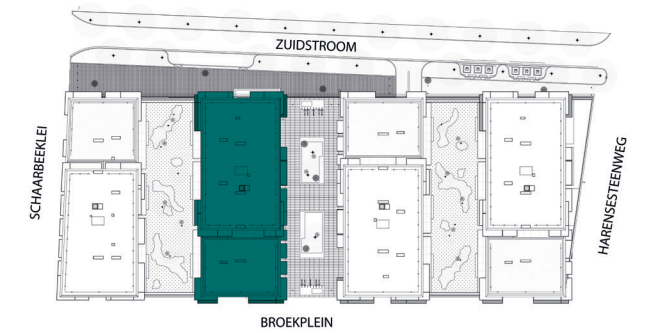

# 't BRUGHUIS

APP B3.1

OPP  
129 M<sup>2</sup>

TERRAS  
30 M<sup>2</sup>

SLK  
3

VERD  
+3

GEBOUW  
B

## SITUERING

 TEGELVLOER
  LAMINAAT

Plannen onder voorbehoud van stabiliteitsstudie en studie technieken. De oppervlaktes en afmetingen van de uitrusting alsook het meubilair en de keuken zijn louter illustratief en niet-contractueel. Aan deze tekening kunnen geen rechten worden ontleend.